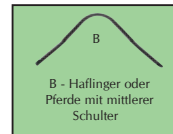

A Sattelset „Start“
VS-Sattel aus Leder, in Standard Qualität.
Unser Starterset - seit Jahren bewährt.
Farben: schwarz oder braun
Größe: 17,5" (=44,45 cm)
00301 129,-

Springfield

oder noch günstiger als **komplettes Set mit Steigbügel, Riemen, Satteldecke und Satteltgurt.**
Set für Großpferde, 17,5" (=44,45 cm)
Farben: schwarz oder braun
00301A **Setpreis** 169,-

Springfield Pro

C Sattelset "Springfield Pro"
Vielseitigkeits-Kunststoffsattel für Großpferde.
Verstellbare Kniepauschen und Kunststoffsattelbaum.
Durch das **auswechselbare Kopfeisen** kann der Sattel ideal dem Pferderücken angepasst werden.
Vorteile: geringes Gewicht, pflegeleicht
Farbe: schwarz
Größen: 17 oder 17,5"
Gewicht: nur ca. 4 kg
Im Set mit **Satteldecke, Satteltgurt, Steigbügelriemen und Steigbügel.**
005025A **Setpreis** 339,-

D Kopfeisen
für Sattel "Springfield Pro".
Kopfeisen einfach selbst wechseln und die Kammerweite dem Pferderücken anpassen.
Die Kopfeisen sind in folgenden Weiten verfügbar:
rot - schmal = S
blau - normal = M
grün - weit = L
gelb - extra weit = XL
005021 18,90

B Sattel "Springfield"

Vielseitigkeits-Kunststoffsattel für Großpferde.
Verstellbare Kniepauschen und Kunststoffsattelbaum.
In zwei verschiedenen Kammerweiten: normal oder weit verfügbar, angefangen von Pferden mit hohem Widerrist bis zu Pferden mit breiterer Schulter!
Ein idealer Sattel für Reitschulen, Einsteiger und Hobbyreiter.
* geringes Gewicht
* preiswert
* pflegeleicht
Größe: 18" (45,72 cm)
Farbe: schwarz
Gewicht: nur ca. 4 kg
005020 199,-

SATTEL INFO SYSTEM